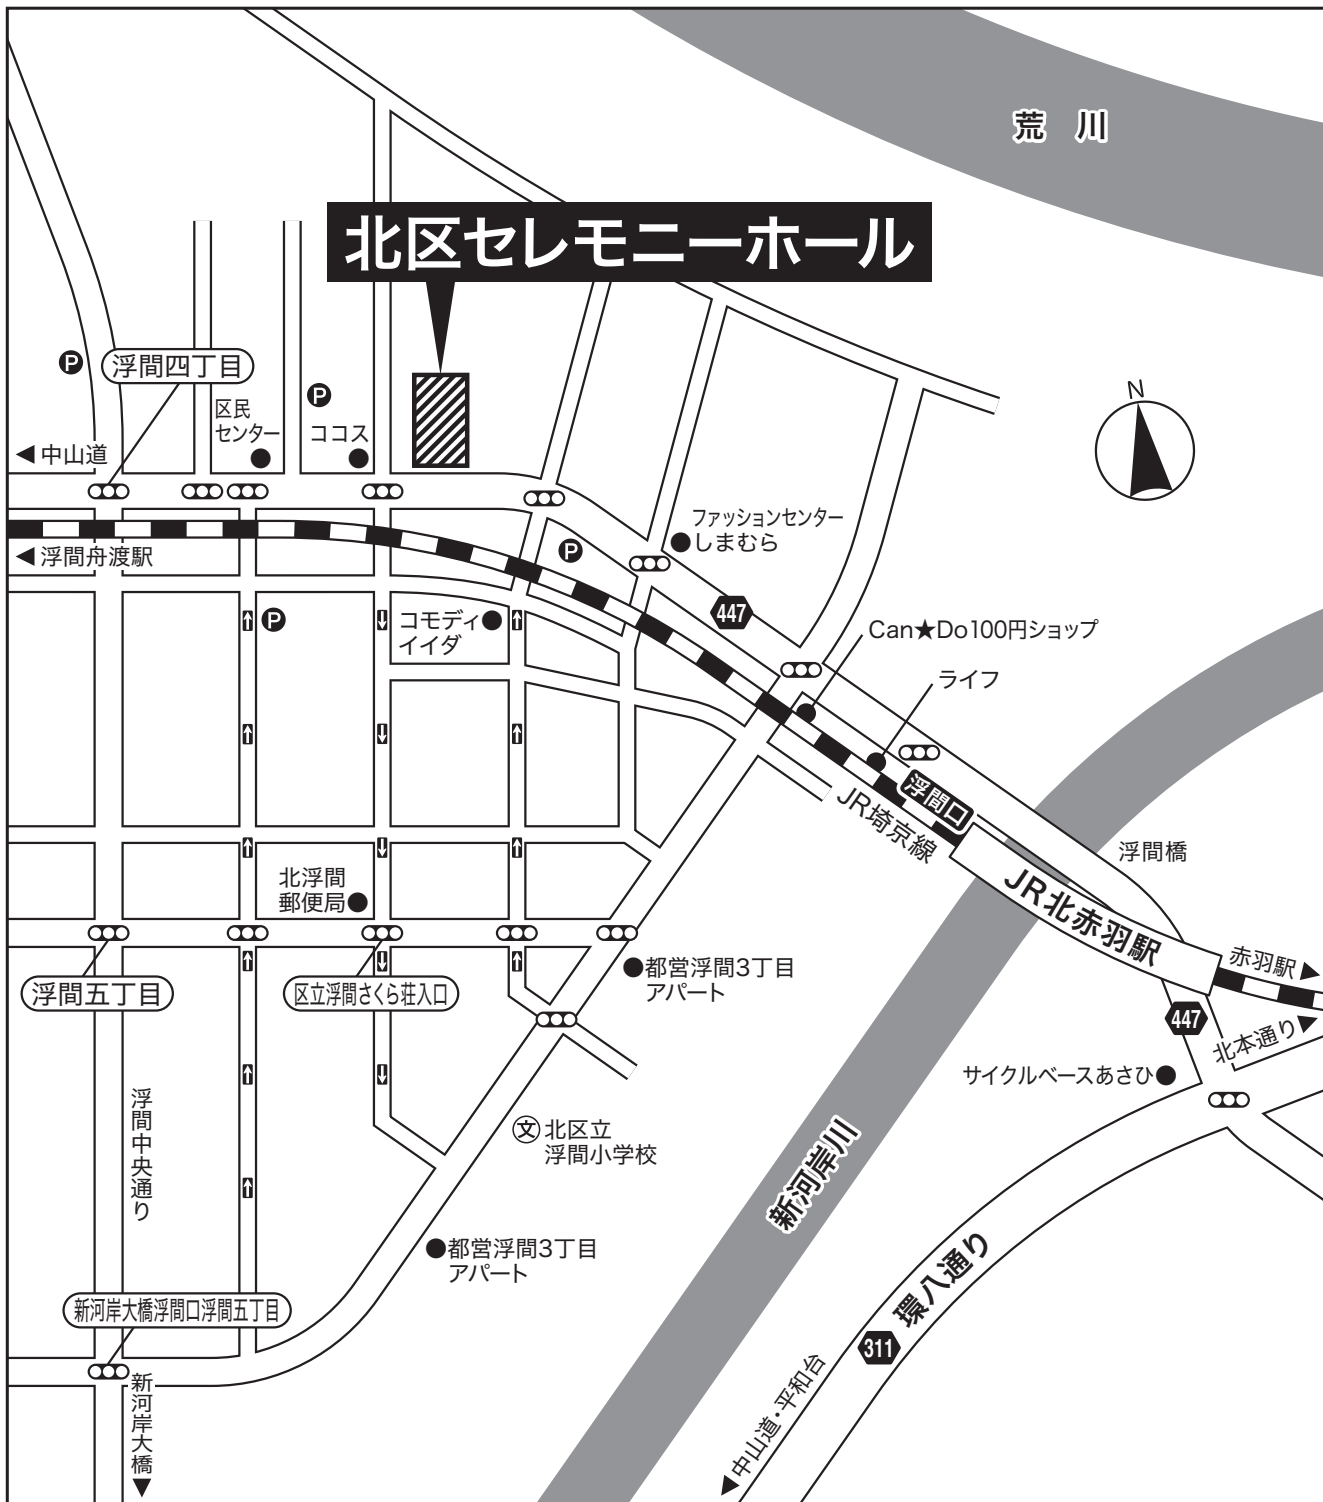

北区セレモニーホール

東京都北区浮間1-13-6
TEL.03-5392-0021

- 【交通案内】 電車 ①JR埼京線／「北赤羽駅」浮間口下車 徒歩約8分
②JR埼京線／「浮間舟渡駅」下車 徒歩約11分
お車 ①環状八号線(311号線) 赤羽方面より
「北赤羽駅入口」の次の交差点を右折、都道447号線を約1km道なり直進後、右側が北区セレモニーホール。
②国道17号線 埼玉方面より
「戸田橋」を渡り、一つ目の「舟渡」交差点を左折、都道447号線を約1.5km道なり直進後、左側が北区セレモニーホール。
- 【駐車場】 平置き駐車場8台、立体駐車場20台(車高155cmの制限あり)
※ご親族優先となるため、できるだけ公共交通機関をご利用ください。
あるいは、周辺の有料駐車場 **P** をご利用ください。