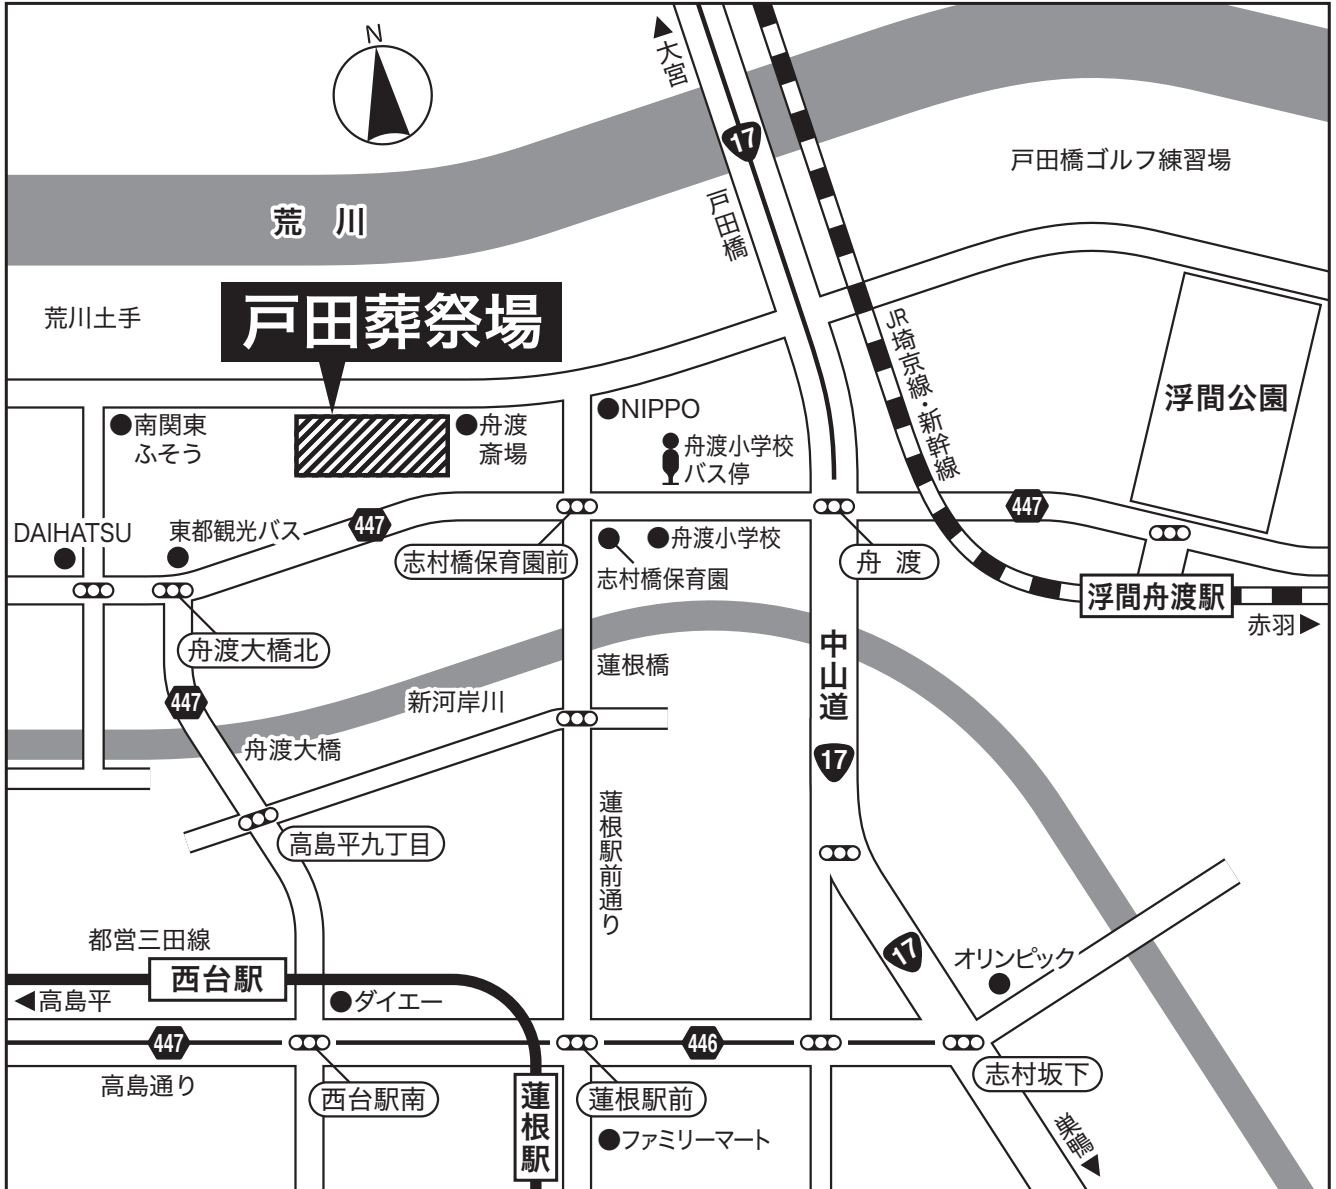

戸田サービス館 戸田葬祭場(戸田斎場) 併設式場

東京都板橋区舟渡 4-15-1
TEL.03-3966-4241

- 【交通案内】 電車 ①都営三田線/「蓮根」駅下車 徒歩 20分またはタクシー 5分
 ②都営三田線/「西台」駅下車 徒歩 25分またはタクシー 5分
 ③JR 埼京線/「浮間舟渡」駅下車 徒歩 25分またはタクシー 5分
 バス ①国際興業バス/「舟渡小学校」下車 徒歩 5分
 ●東武練馬から浮間舟渡(東練 01) ●高島平から池袋駅西口(池 21)