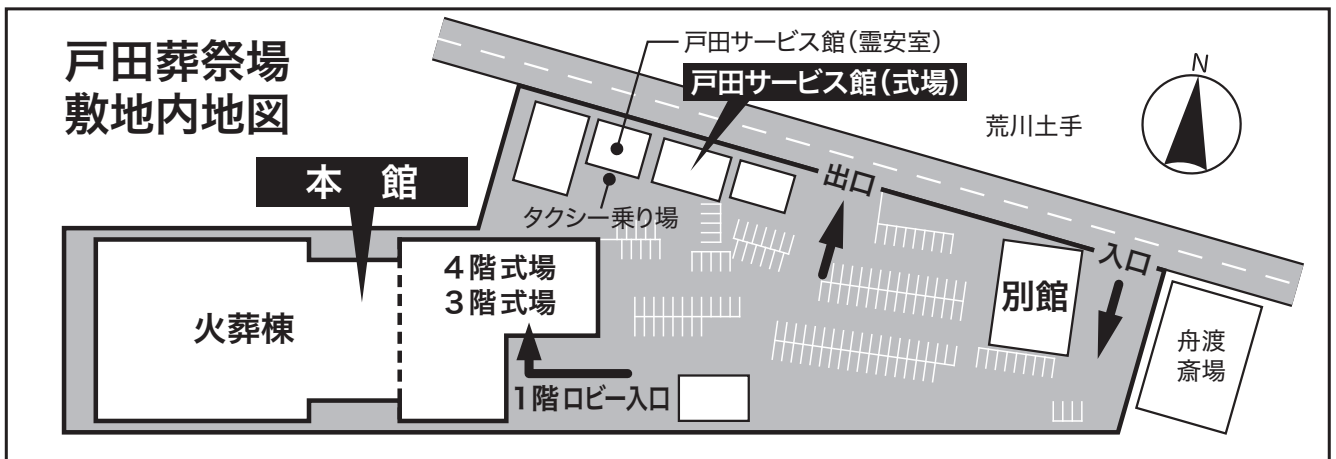

戸田サービス館 戸田葬祭場(戸田斎場) 併設式場

東京都板橋区舟渡 4-15-1
TEL.03-3966-4241

- 【交通案内】 電車 ①都営三田線/「蓮根」駅下車 徒歩 20分またはタクシー 5分
 ②都営三田線/「西台」駅下車 徒歩 25分またはタクシー 5分
 ③JR 埼京線/「浮間舟渡」駅下車 徒歩 25分またはタクシー 5分
 バス ①国際興業バス/「舟渡小学校」下車 徒歩 5分
 ●東武練馬から浮間舟渡(東練 01) ●高島平から池袋駅西口(池 21)

【駐車場】 120台(戸田葬祭場の利用者で共用)

セレモニー
ネクスト

TEL.03-6909-5410

本著作物の転載、再配布などの
二次利用することを禁じます。
[不許複製・無断転用禁止]