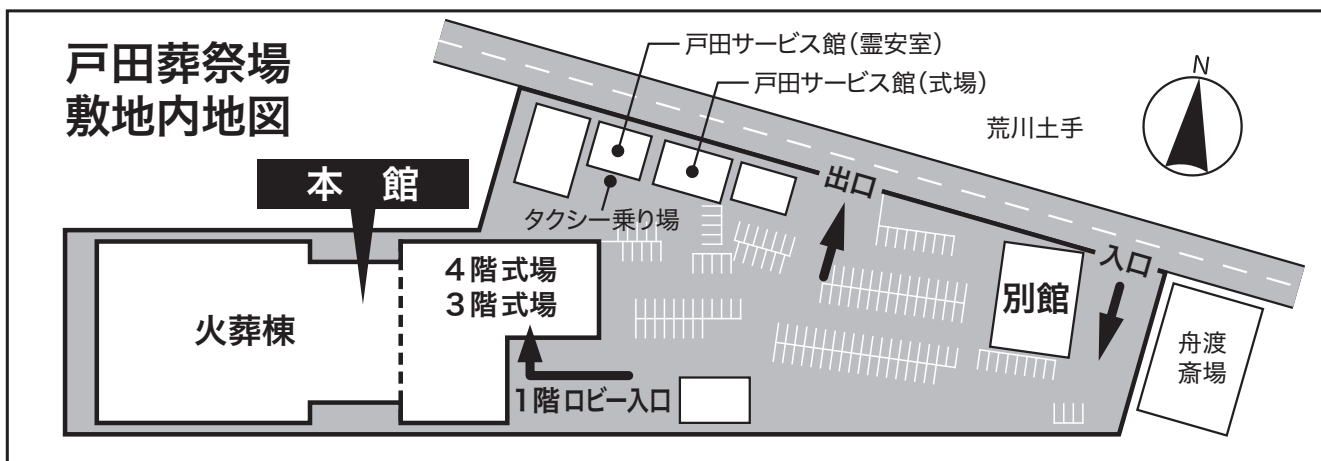

戸田葬祭場 (戸田斎場)

東京都板橋区舟渡 4-15-1

TEL.03-3966-4241

- 【交通案内】 電車 ①都営三田線/「蓮根」駅下車 徒歩 20分またはタクシー 5分
 ②都営三田線/「西台」駅下車 徒歩 25分またはタクシー 5分
 ③JR 埼京線/「浮間舟渡」駅下車 徒歩 25分またはタクシー 5分
 バス ①国際興業バス/「舟渡小学校」下車 徒歩 5分
 ●東武練馬から浮間舟渡(東練 01) ●高島平から池袋駅西口(池 21)

【駐車場】 120台(戸田葬祭場の利用者で共用)

セレモニー
ネクスト

TEL.03-6909-5410

本著作物の転載、再配布などの
二次利用することを禁じます。
[不許複製・無断転用禁止]