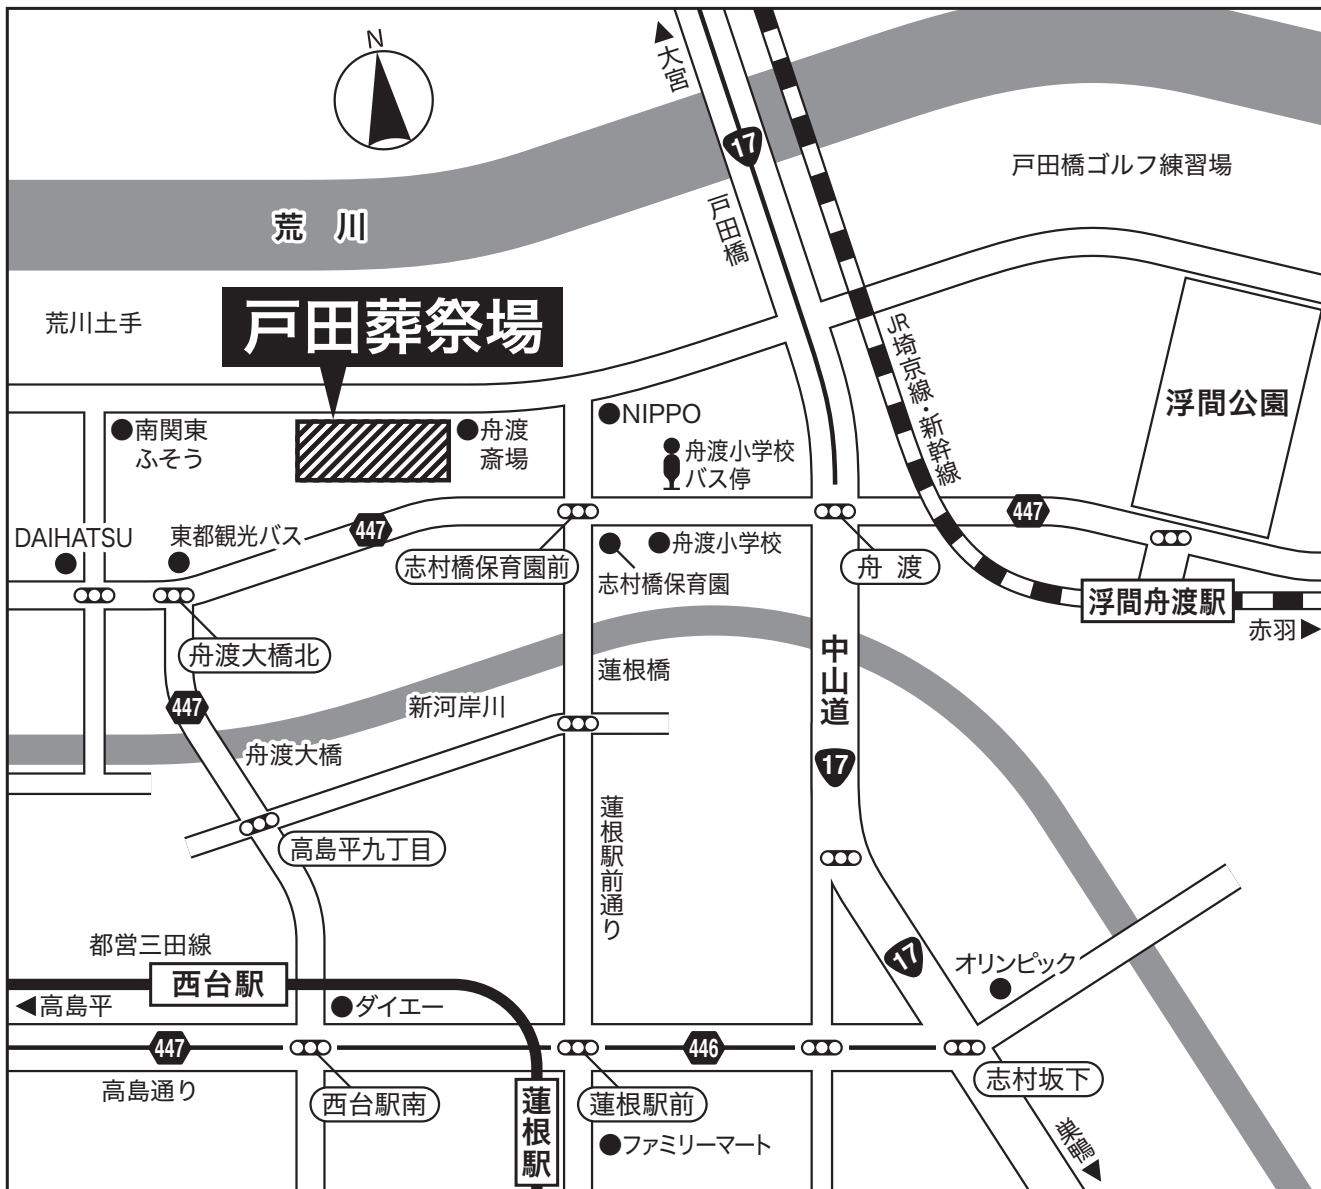

戸田葬祭場 (戸田斎場)

東京都板橋区舟渡 4-15-1

TEL.03-3966-4241

- 【交通案内】 電車 ①都営三田線/「蓮根」駅下車 徒歩 20分またはタクシー 5分
 ②都営三田線/「西台」駅下車 徒歩 25分またはタクシー 5分
 ③JR 埼京線/「浮間舟渡」駅下車 徒歩 25分またはタクシー 5分
 バス ①国際興業バス/「舟渡小学校」下車 徒歩 5分
 ●東武練馬から浮間舟渡(東練 01) ●高島平から池袋駅西口(池 21)