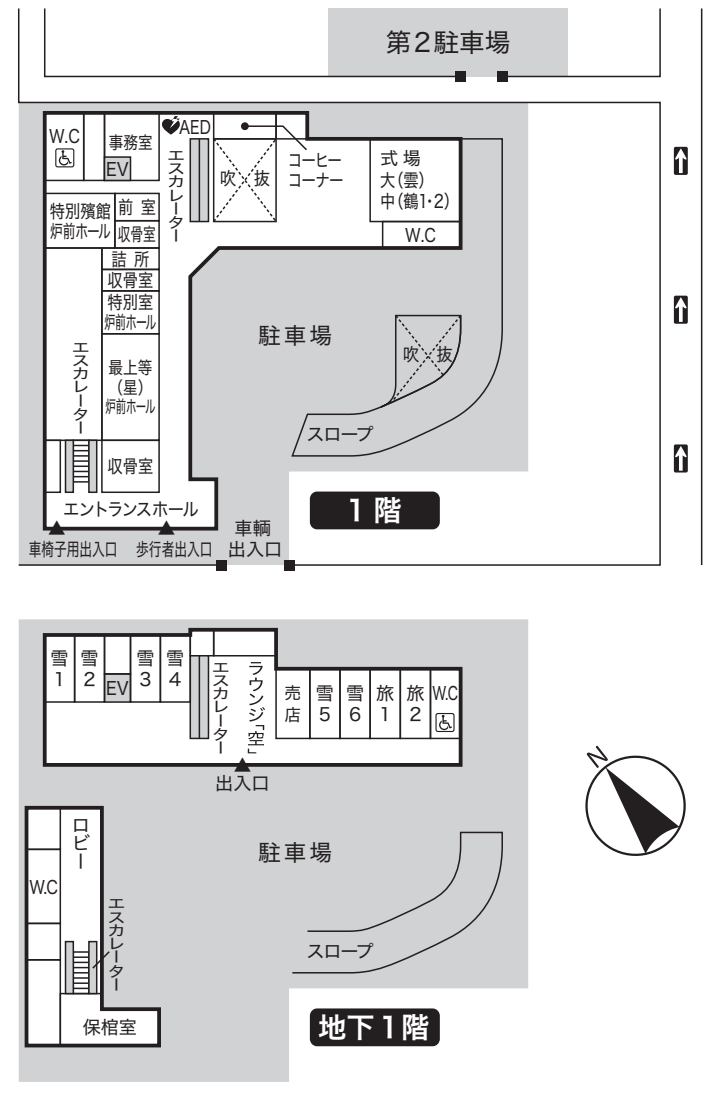

きりがや さいじょう
桐ヶ谷斎場

〒141-0031 東京都品川区西五反田 5-32-20
 TEL.03-3491-0213 FAX.03-3493-6990

桐ヶ谷斎場 場内図

- 【交通案内】 電車 ①東急目黒線(東京メトロ南北線・都営三田線相互直通運転) / 「不動前」駅(急行通過)下車 徒歩7分 ②JR山手線・都営浅草線 / 「五反田」駅下車 西口よりタクシー 5~6分
 バス 東急バス 五反田駅 西口⑦番のりば(五反田⇄渋谷) / 「桐が谷」下車 正面
 車 ①山手通り「かむる坂通り」を南下し、「かむる坂上」信号を左折。または、「東京丸子横浜線」を南下し、「TOCビル」手前信号を右折～「桐ヶ谷通り」を右折
 ②首都高速中央環状線「五反田ランプ」出口→「かむる坂通り」経由で約4分 ③首都高速2号目黒線「目黒ランプ」出口→「東京丸子横浜線」経由で約7分
 【駐車場】 ※ご親族優先となるため、できるだけ公共交通機関をご利用ください。