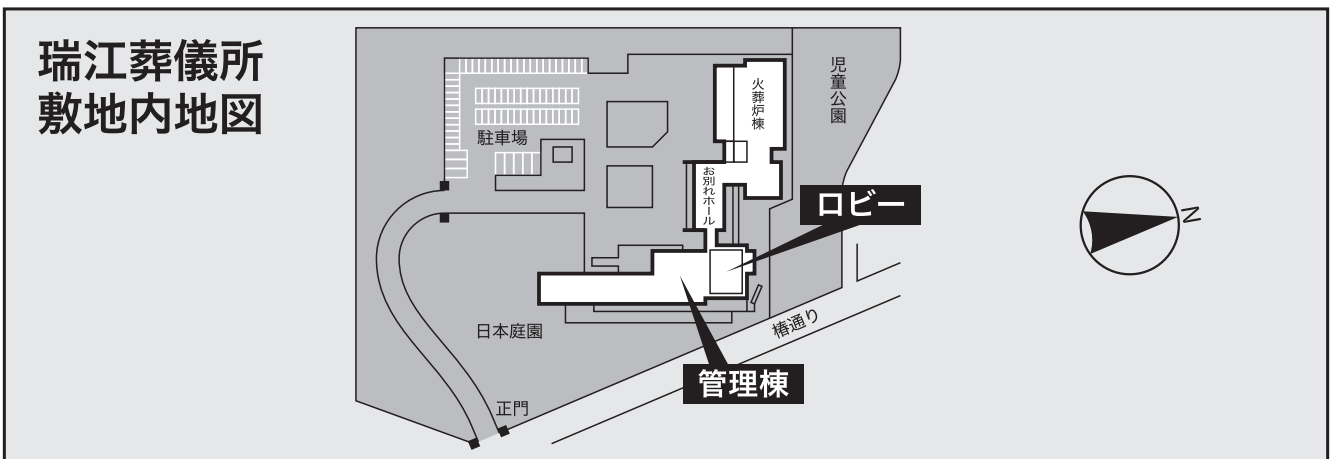

みずえそうぎしよ

瑞江葬儀所

〒132-0003 東京都江戸川区春江町 3-26-1
TEL.03-3670-0131 FAX.03-3670-0388

- 【交通案内】電車 都営新宿線/「瑞江」駅下車 徒歩 13分
 バス 京成バス【小 76 系統 葛西駅⇔小岩駅】
 ①東京メトロ東西線/「葛西」駅より…「小岩駅行き」→「瑞江斎場」下車
 ②JR 総武線/「小岩」駅より ……「葛西駅行き」→「瑞江斎場」下車
 車 首都高速 7 号小松川線 「一之江ランプ」より約 5 分
 京葉道路 「新堀交差点」より約 3 分