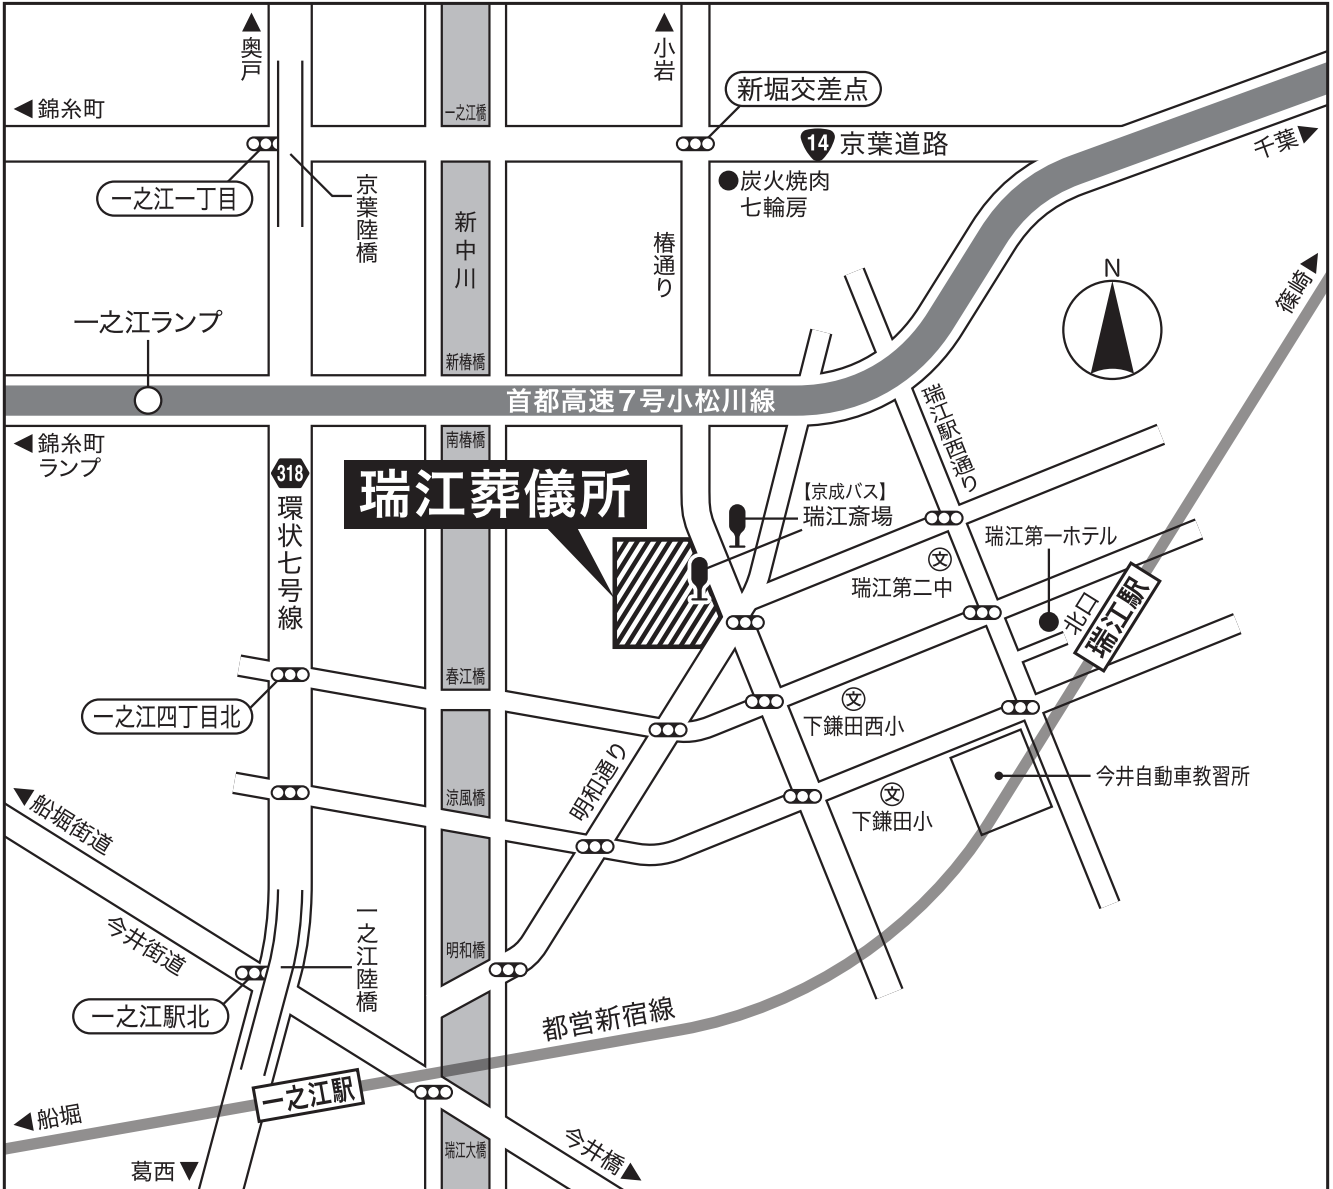

みずえそうぎしよ

瑞江葬儀所

〒132-0003 東京都江戸川区春江町 3-26-1
TEL.03-3670-0131 FAX.03-3670-0388

- 【交通案内】電車 都営新宿線/「瑞江」駅下車 徒歩 13分
 バス 京成バス【小 76 系統 葛西駅⇔小岩駅】
 ①東京メトロ東西線/「葛西」駅より…「小岩駅行き」→「瑞江斎場」下車
 ②JR 総武線/「小岩」駅より ……「葛西駅行き」→「瑞江斎場」下車
 車 首都高速 7 号小松川線 「一之江ランプ」より約 5 分
 京葉道路 「新堀交差点」より約 3 分