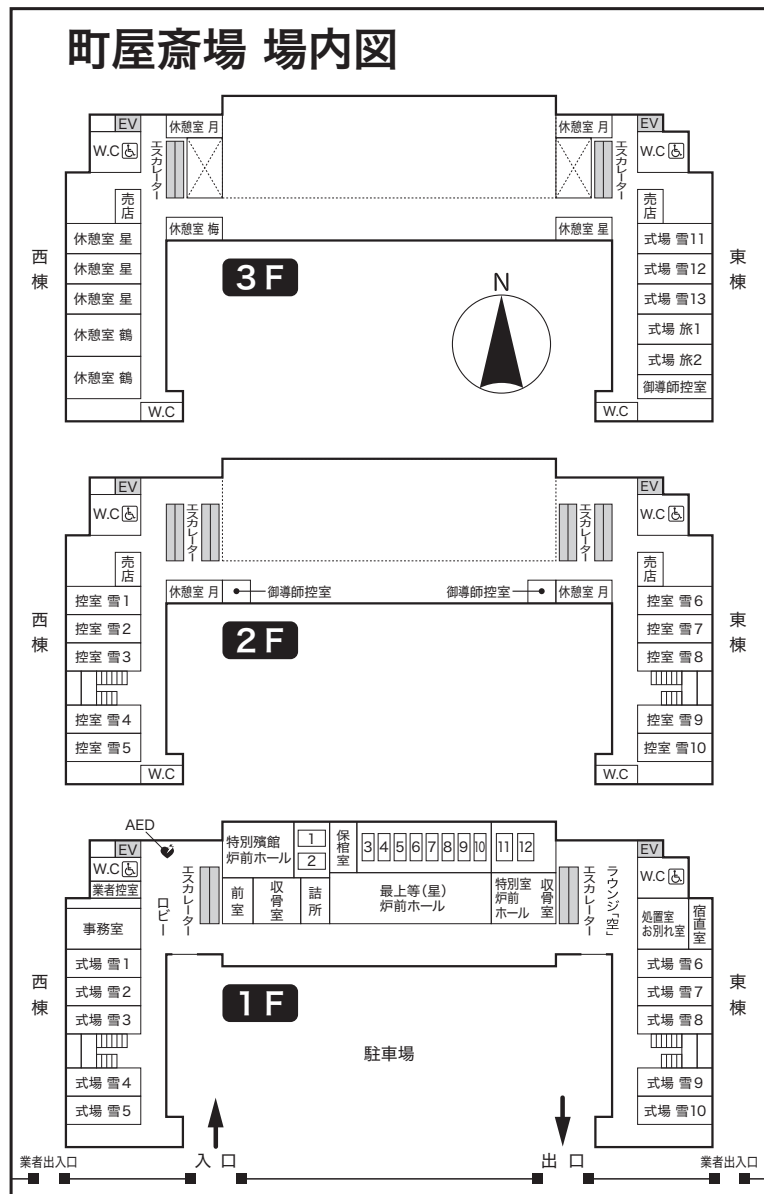

町屋齋場 〒116-0001 東京都荒川区町屋 1-23-4 TEL.03-3892-0311 FAX.03-3892-2029

【交通案内】 電車 ①京成本線/「町屋」駅下車 徒歩 5分 ②東京メトロ千代田線/「町屋」駅下車 1 番出口より徒歩 5分
 ③都電荒川線/「荒川七丁目」下車 徒歩 3分・「町屋駅前」下車 徒歩 5分
 バス 都バス(足立梅田町～浅草寿町)/「町屋駅前」・「町屋一丁目」下車 共に徒歩 7分
 車 ①大関横丁方面より/サンパール荒川前信号右折 ②王子方面より/宮地信号左折、町屋一丁目信号右折