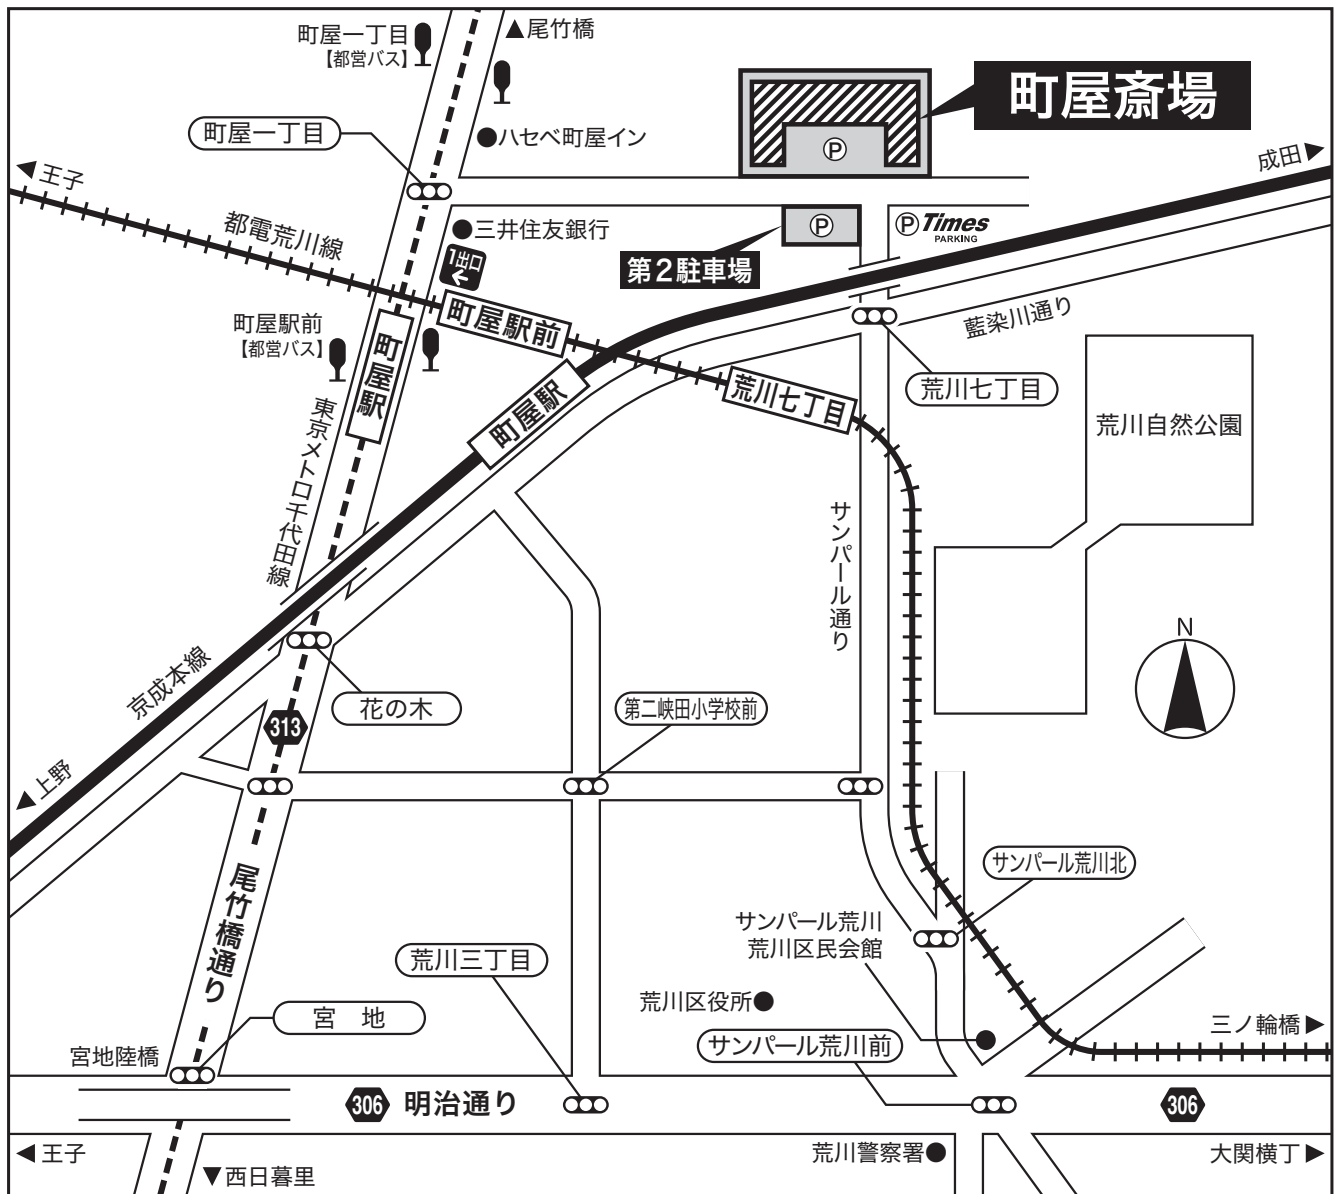

町屋齋場 〒116-0001 東京都荒川区町屋 1-23-4 TEL.03-3892-0311 FAX.03-3892-2029

【交通案内】 電車 ①京成本線/「町屋」駅下車 徒歩 5分 ②東京メトロ千代田線/「町屋」駅下車 1 番出口より徒歩 5分
 ③都電荒川線/「荒川七丁目」下車 徒歩 3分・「町屋駅前」下車 徒歩 5分
 バス 都バス(足立梅田町～浅草寿町)/「町屋駅前」・「町屋一丁目」下車 共に徒歩 7分
 車 ①大関横丁方面より/サンパール荒川前信号右折 ②王子方面より/宮地信号左折、町屋一丁目信号右折