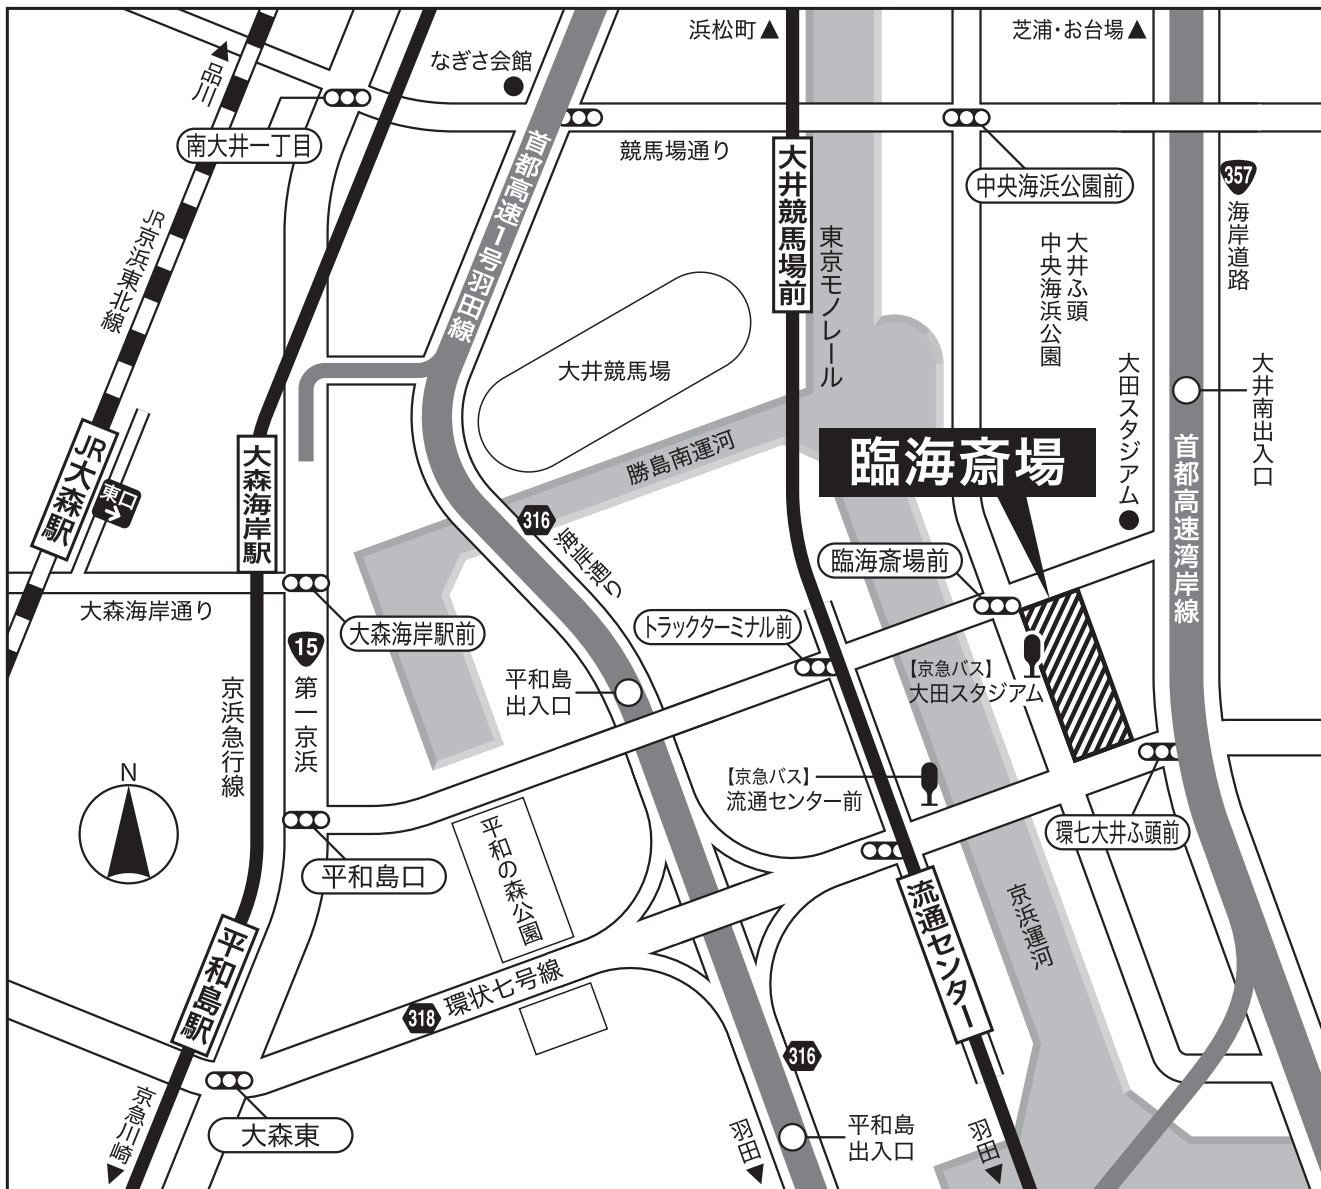

臨海斎場

〒143-0001 東京都大田区東海 1-3-1

TEL.03-5755-2833 FAX.03-3790-5866

臨海斎場 場内図

- 【交通案内】 電車 東京モノレール/「流通センター」駅下車 徒歩 約10分
 バス ①JR 京浜東北線/「大森」駅下車 東口 京急バスのりば
 ●大田スタジアム行 終点「大田スタジアム」下車 徒歩1分
 ②京浜急行線/「平和島」駅下車 京急バスのりば
 ●第一京浜側バス停：昭和島循環・京浜島循環・流通センター循環
 ●環状七号線側バス停：大田市場行・城南島循環
 「流通センター前」下車 徒歩約10分