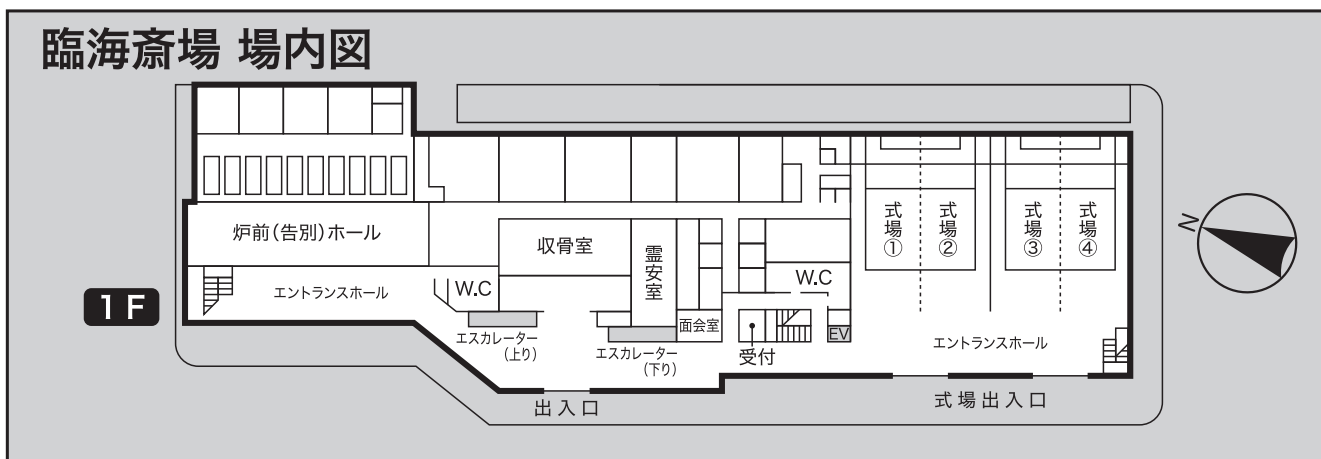

臨海斎場

〒143-0001 東京都大田区東海 1-3-1

TEL.03-5755-2833 FAX.03-3790-5866

臨海斎場 場内図

- 【交通案内】 電車 東京モノレール/「流通センター」駅下車 徒歩 約10分
 バス ①JR 京浜東北線/「大森」駅下車 東口 京急バスのりば
 ●大田スタジアム行 終点「大田スタジアム」下車 徒歩1分
 ②京浜急行線/「平和島」駅下車 京急バスのりば
 ●第一京浜側バス停：昭和島循環・京浜島循環・流通センター循環
 ●環状七号線側バス停：大田市場行・城南島循環
 「流通センター前」下車 徒歩約10分

【駐車場】 普通車 249台・大型バス 10台

セレモニー ネクスト

TEL.03-6909-5410

本著作物の転載、再配布などの
二次利用することを禁じます。
[不許複製・無断転用禁止]