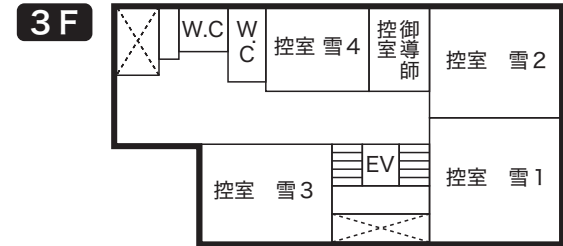

落合斎場【別館】

〒161-0034 東京都新宿区上落合 3-34-12
TEL.03-3361-4042 FAX.03-3368-4058

落合斎場【別館】場内図

- 【交通案内】 電車 ① 都営大江戸線/「中井」駅下車 A1 出口より徒歩 約10分 ② 東京メトロ東西線/「落合」駅下車 2a 出口より徒歩 約5分
③ 西武新宿線/「中井」駅下車 南口より徒歩 約15分 ④ JR 総武線/「東中野」駅下車 西口より徒歩 約15分
バス ① 関東バス/「落合駅」「正見寺」下車 徒歩約5分(宿08 新宿西口~中野) ② 西武バス/「落合」下車 徒歩約5分(宿20 新宿西口~池袋東口)