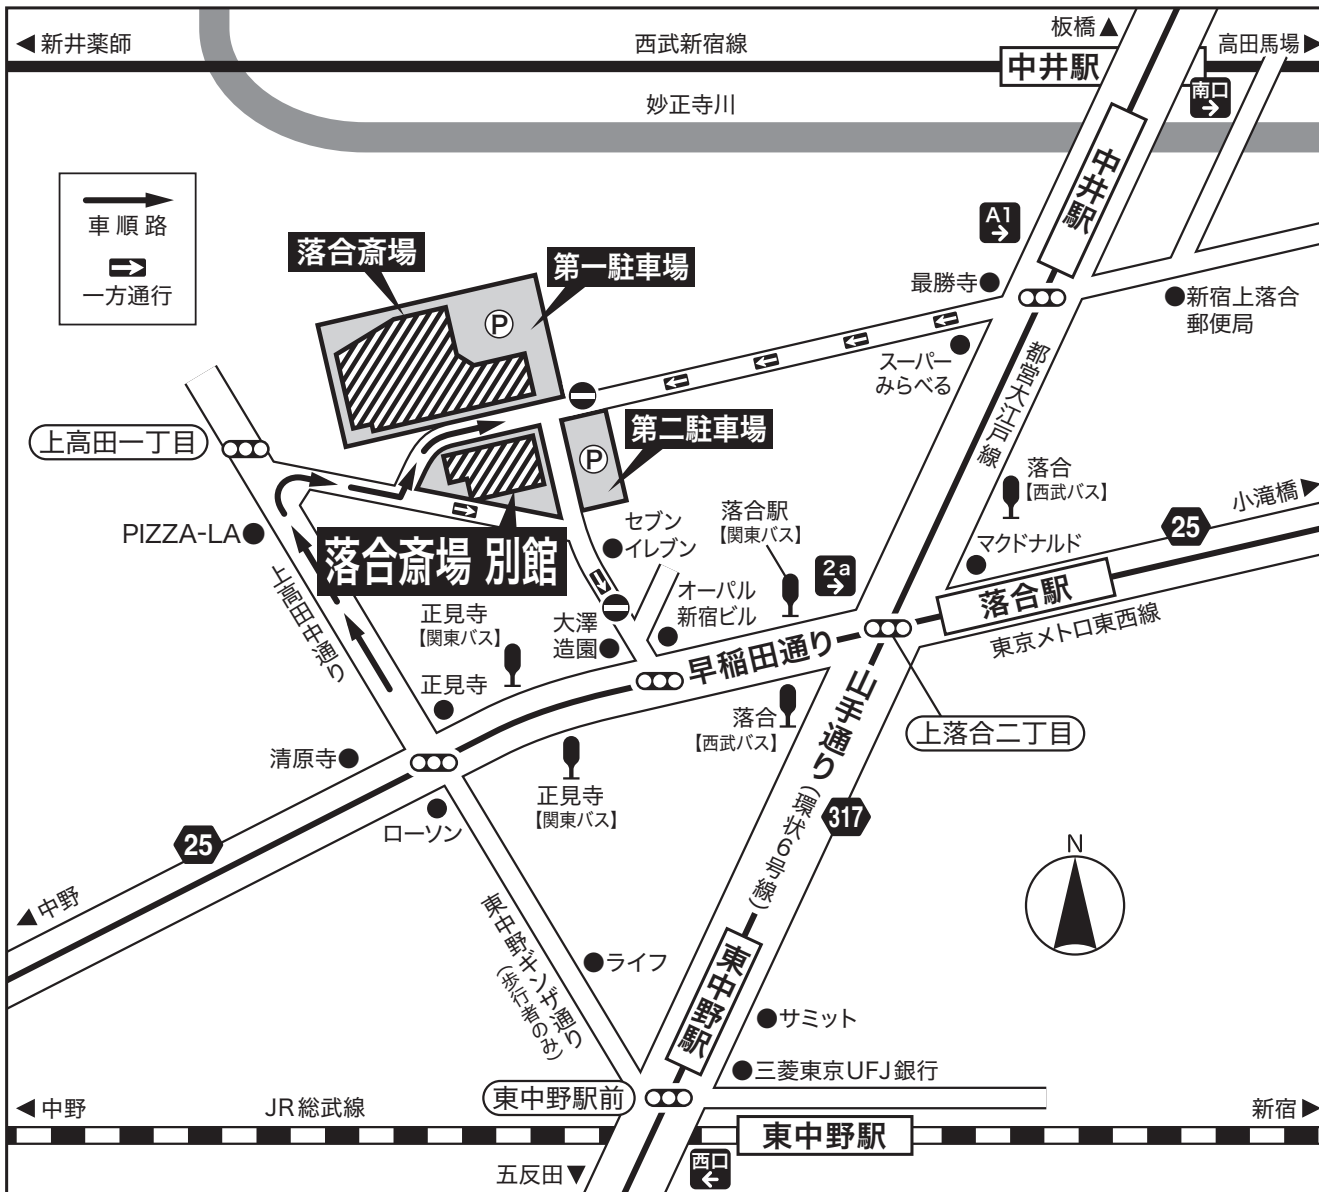

落合斎場【別館】

〒161-0034 東京都新宿区上落合 3-34-12
TEL.03-3361-4042 FAX.03-3368-4058

落合斎場【別館】場内図

- 【交通案内】 電車 ① 都営大江戸線/「中井」駅下車 A1 出口より徒歩 約10分 ② 東京メトロ東西線/「落合」駅下車 2a 出口より徒歩 約5分
③ 西武新宿線/「中井」駅下車 南口より徒歩 約15分 ④ JR 総武線/「東中野」駅下車 西口より徒歩 約15分
バス ① 関東バス/「落合駅」「正見寺」下車 徒歩約5分(宿08 新宿西口~中野) ② 西武バス/「落合」下車 徒歩約5分(宿20 新宿西口~池袋東口)