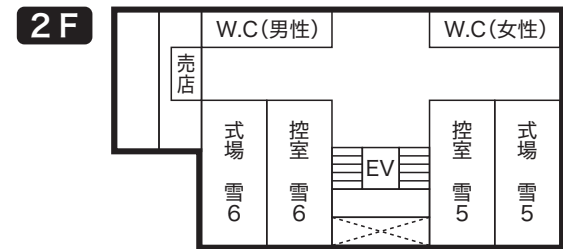

落合斎場【別館】

〒161-0034 東京都新宿区上落合 3-34-12
TEL.03-3361-4042 FAX.03-3368-4058

落合斎場【別館】場内図

- 【交通案内】 電車 ① 都営大江戸線/「中井」駅下車 A1 出口より徒歩 約10分 ② 東京メトロ東西線/「落合」駅下車 2a 出口より徒歩 約5分
③ 西武新宿線/「中井」駅下車 南口より徒歩 約15分 ④ JR 総武線/「東中野」駅下車 西口より徒歩 約15分
バス ① 関東バス/「落合駅」「正見寺」下車 徒歩約5分(宿08 新宿西口~中野) ② 西武バス/「落合」下車 徒歩約5分(宿20 新宿西口~池袋東口)