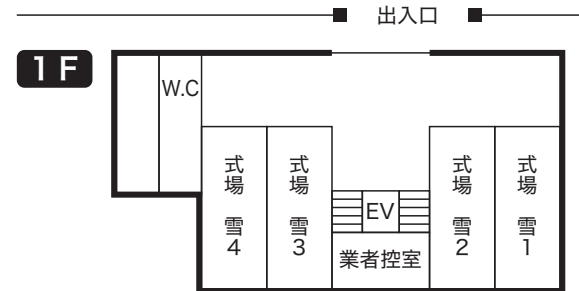

落合斎場【別館】

〒161-0034 東京都新宿区上落合 3-34-12
TEL.03-3361-4042 FAX.03-3368-4058

落合斎場【別館】場内図

- 【交通案内】 電車 ① 都営大江戸線/「中井」駅下車 A1 出口より徒歩 約10分 ② 東京メトロ東西線/「落合」駅下車 2a 出口より徒歩 約5分
③ 西武新宿線/「中井」駅下車 南口より徒歩 約15分 ④ JR 総武線/「東中野」駅下車 西口より徒歩 約15分
バス ① 関東バス/「落合駅」「正見寺」下車 徒歩約5分(宿08 新宿西口~中野) ② 西武バス/「落合」下車 徒歩約5分(宿20 新宿西口~池袋東口)