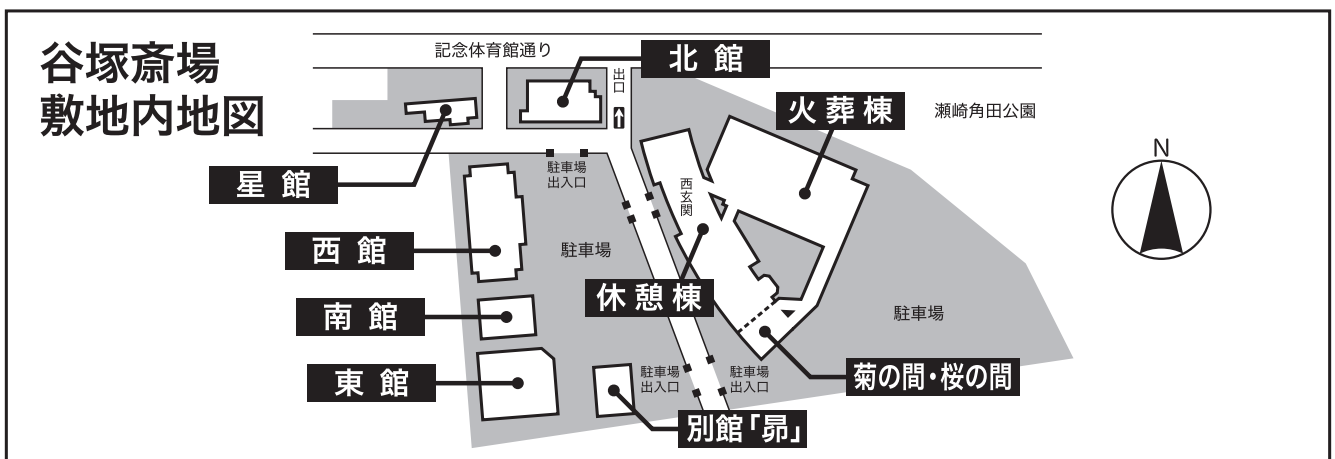

聖典谷塚斎場

〒340-0022 埼玉県草加市瀬崎 4-6-36
TEL.048-922-2342 FAX.048-928-8050

- 【交通案内】 電車 東武伊勢崎線／東武スカイツリーライン（地下鉄日比谷線乗り入れ）
「谷塚」駅（普通電車のみ停車）下車 東口より徒歩 約 10 分
バス 「谷塚」駅東口より東武バス「花畑桑袋団地行」乗車→
「谷塚斎場前」（バス停 2 つ目、乗車時間約 3 分）下車

- 【駐車場】 専用駐車場 有り
※駐車台数が限られますので、できるだけ公共交通機関をご利用ください。